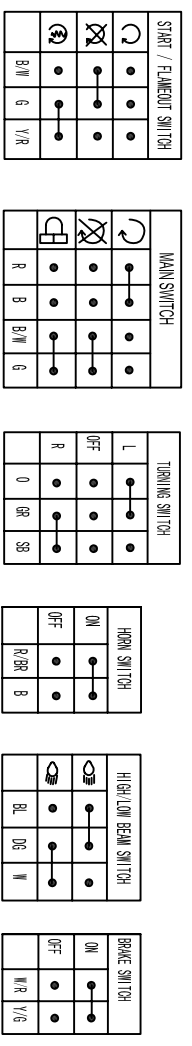

mm	吋	mm	吋	mm	吋	mm	吋	mm	吋	mm	吋	mm	吋	mm	吋
0.1	0.004	0.25	0.010	0.50	0.020	0.75	0.030	1.00	0.040	1.50	0.060	2.00	0.080	2.50	0.100
3.0	0.120	6.0	0.240	9.0	0.360	12.0	0.480	15.0	0.600	18.0	0.720	21.0	0.840	24.0	0.960

COLOUR INDICATION:
 RED:R, BLACK:B, BLUE:BL, PALE GREEN:PG
 WHITE:W, YELLOW:Y, GREEN:G
 BROWN:BR, GREY:GR, SKAY BLUE:SB
 ORANGE:O, DARK GREEN:DG
 SHORT CIRCUIT:

K N	Q N F	颜色	零件名称		厂商设计者	厂商设备者	材料		重量	kgf
			零件名称	材料						
ILLUS WIREING							零件名称		2011.7.1	
0035Z-ZZW-A000							零件名称		2011.7.1	
0035Z-ZZW-A000							零件名称		2011.7.1	

00	零件号	2011.7.1	精
	零件号		
	零件号		
	零件号		
	零件号		

台州中能摩托车有限公司

QUALITY/COST

联系方式

ZHEN

台

中

能