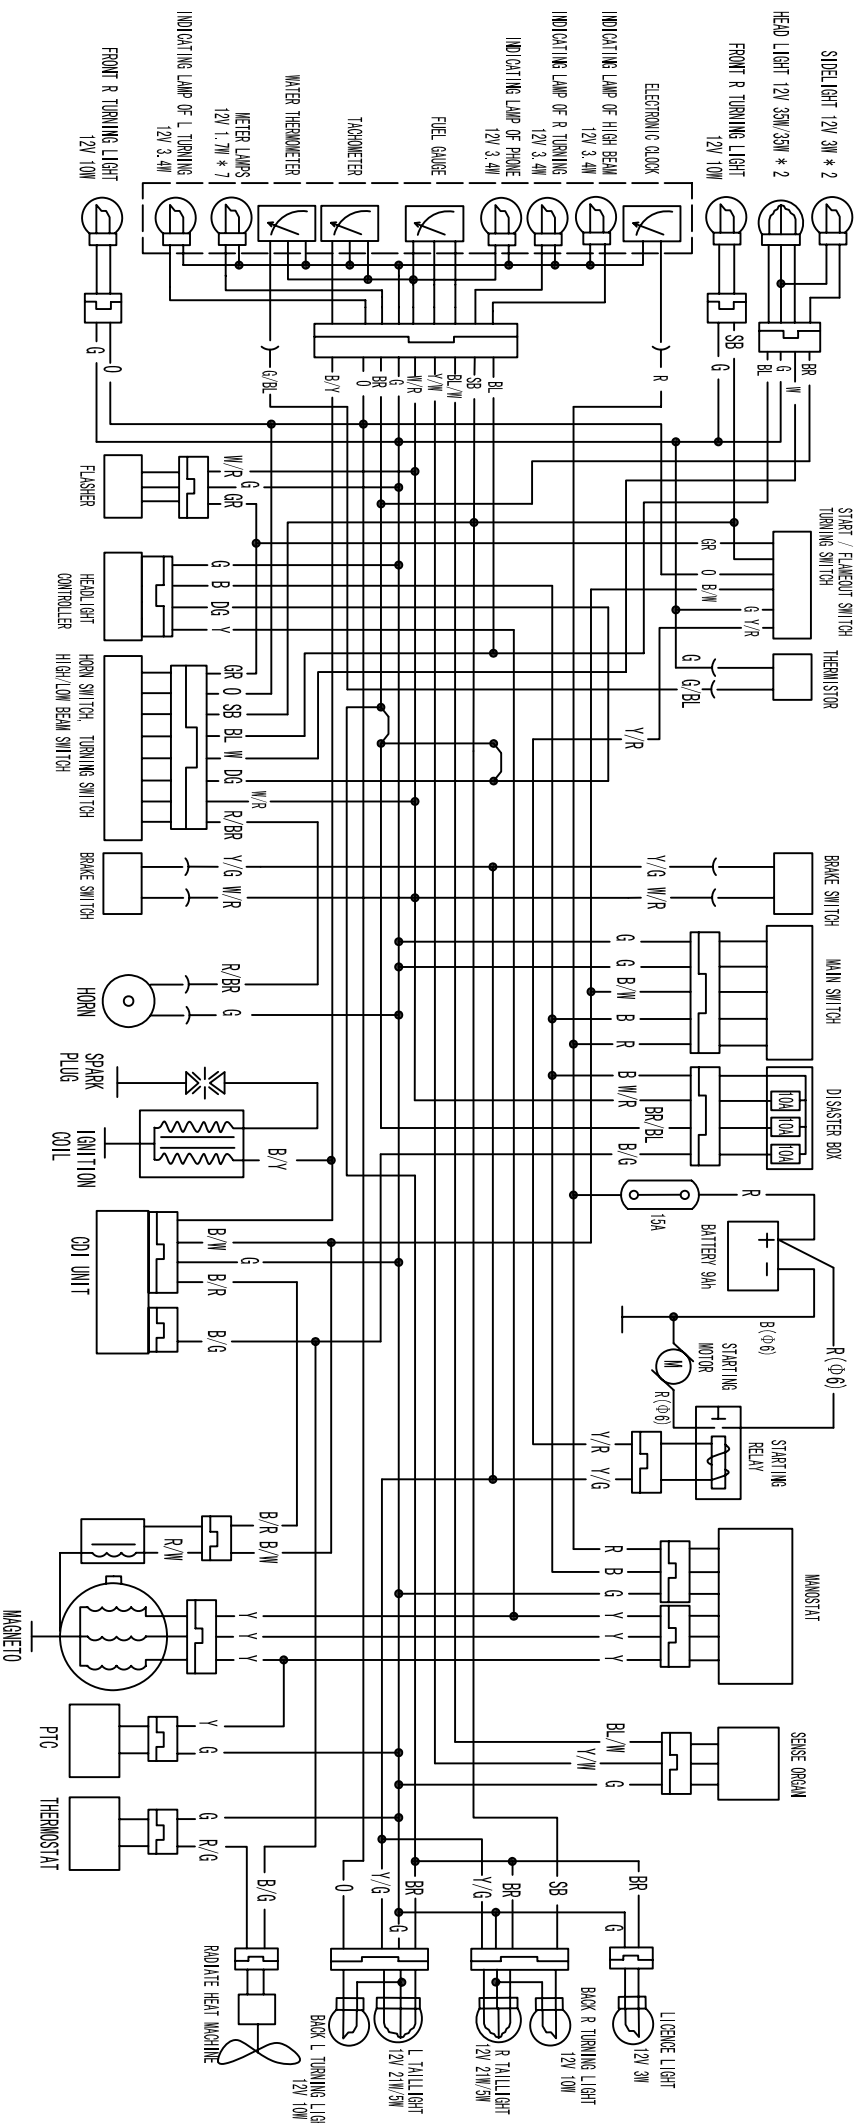

mm	吋	mm	吋	mm	吋	mm	吋	mm	吋	mm	吋	mm	吋	mm	吋
0.1	0.004	0.25	0.010	0.50	0.020	0.75	0.030	1.00	0.040	1.50	0.060	2.00	0.080	2.50	0.100
3.0	0.120	6.0	0.240	9.0	0.360	12.0	0.480	15.0	0.600	18.0	0.720	21.0	0.840	24.0	0.960

COLOUR INDICATION:
 RED:R, BLACK:B, BLUE:BL, PALE GREEN:PG
 WHITE:W, YELLOW:Y, GREEN:G
 BROWN:BR, GREY:GR, SKAY BLUE:SB
 ORANGE:O, DARK GREEN:DG
 SHORT CIRCUIT:

K N	Q N F	颜色	零件名称		厂商设计者	厂商设备者	材料		重量	kgf
			零件名称	材料						
ILLUS WIREING							零件名称		2011.7.1	
0035Z-ZZW-A000							零件名称		2011.7.1	
0035Z-ZZW-A000							零件名称		2011.7.1	

00	零件号	2011.7.1	精
	零件号		
	零件号		
	零件号		
	零件号		

台州中能摩托车有限公司

QUALITY/COST

联系方式

ZHEN

台

中

能